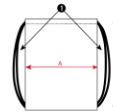

KAGU BO7155

OPIS

Wielofunkcyjny plecak ze ściągaczem w kolorze plecaka o grubości 8 mm. Wymiary 35x45 cm.

SKŁAD

100% poliester, 210T, 70 g/m².
Jeden rozmiar: 35 x 45cm.

OBSERWACJE

*Usuwalna metka.
*Model wodoodporny.

ROZMIARY

Dorośli: ROZMIAR UNIWERSALNY / Dzieci:

SCHEMAT

ILOŚCI

Dorośli

Karton

Paczka

200 Sztuka

10 Sztuka

KOLORY

ROZMIARY

Dorośli	ROZMIAR UNIWERSALNY
SZEROKOŚĆ (A)	35cm
WYSOKOŚĆ (B)	45cm

DOSTĘPNE REPROCESY

Haft

Sitodruk

Transfer na tkaninie